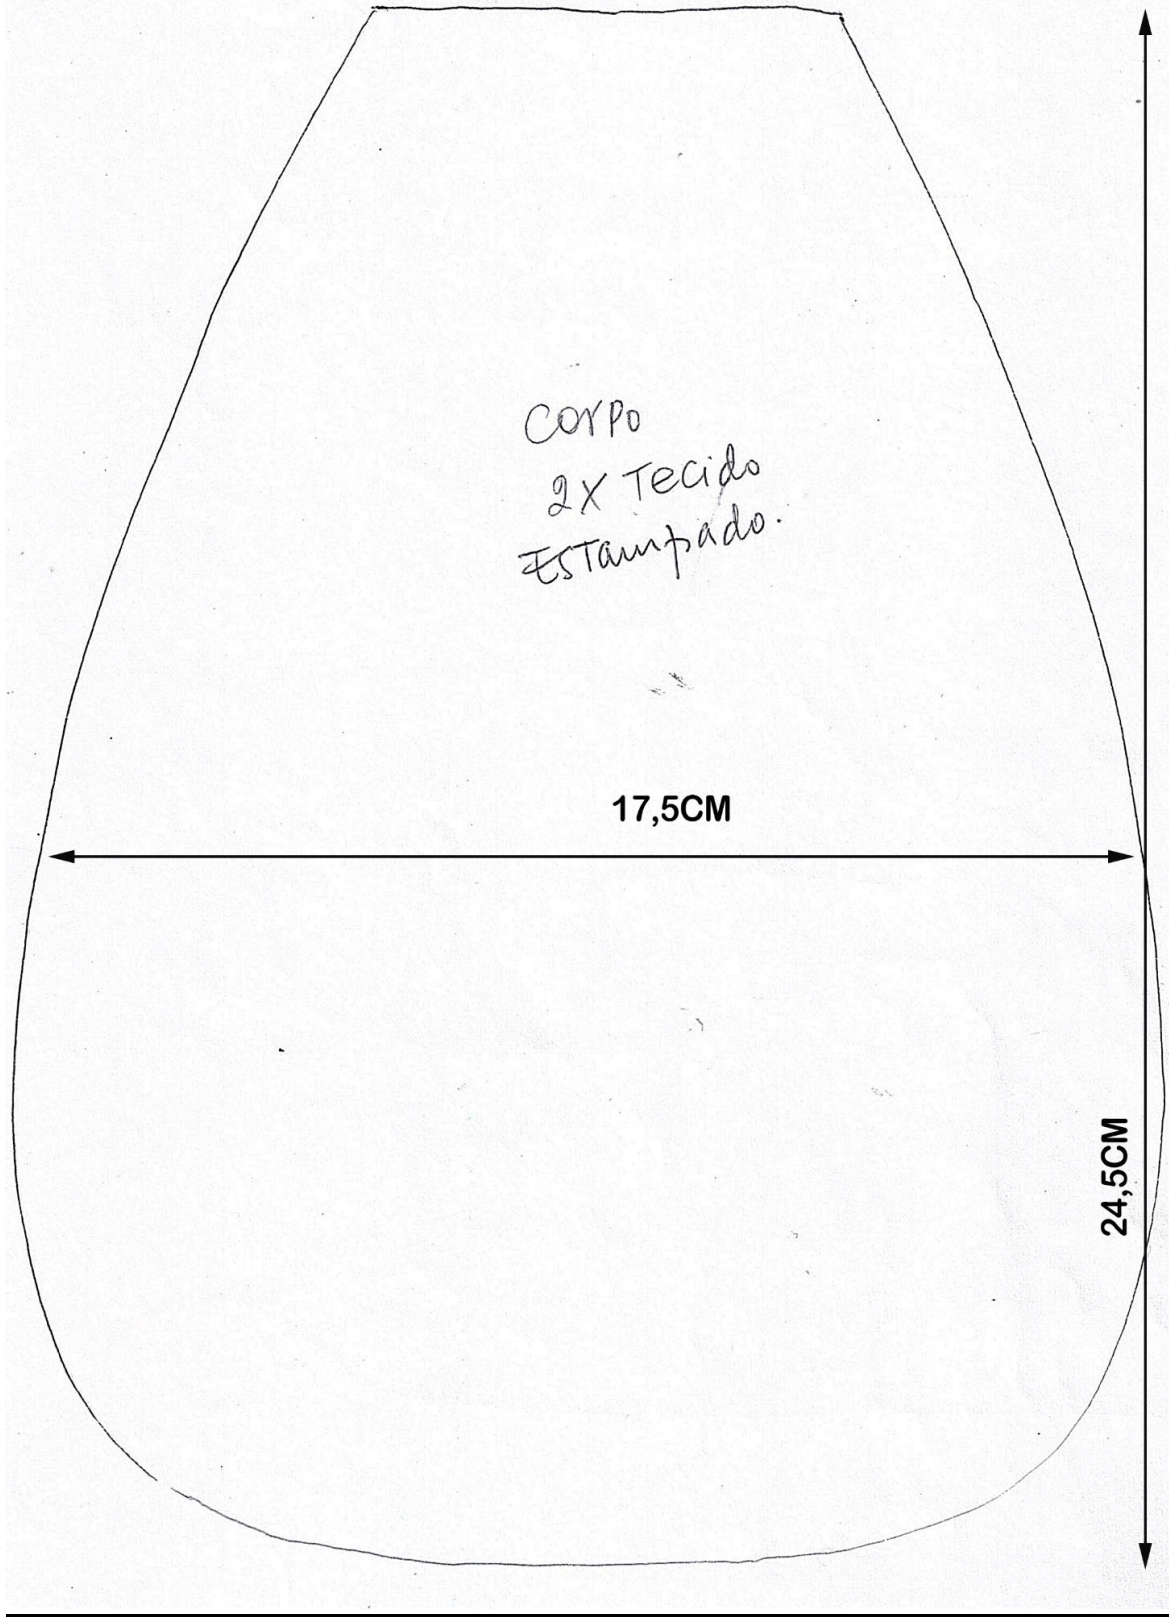

Gata Mimi

CORPO
2X Tecido
Estampado.

17,5CM

24,5CM