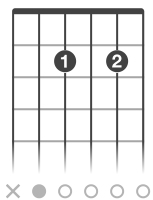

D   **F#**   **Bm**   **G**   **Em**   **A**

Jesus, Filho amado do Pai, divina e gloriosa Alegria

Bm   **G**   **D**   **G**   **A**   **D**

Ó Luz cingida de Luz: Nossa vida iluminai!

G   **A7**   **D**

Escutemos sua voz!

x ● ○ ○ ○ ○

A7

x ● ○ ○ ○ ○

x ● ○ ○ ○ ○

x x ● ○ ○ ○

● ○ ○ ○ ○

● ○ ○ ○ ○

● ○ ○ ○ ○

● ○ ○ ○ ○