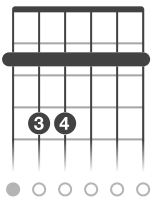

D   **F#**   **Bm**   **G**   **Em**   **A**

Jesus, Filho amado do Pai, divina e gloriosa Alegria

Bm   **G**   **D**   **G**   **A**   **D**

Ó Luz cingida de Luz: Nossa vida iluminai!

G   **A7**   **D**

Escutemos sua voz!

x ● ○ ○ ○ ○

x ● ○ ○ ○ ○

x ● ○ ○ ○ ○

x x ● ○ ○ ○

● ○ ○ ○ ○

● ○ ○ ○ ○

F#m

● ○ ○ ○ ○

● ○ ○ ○ ○