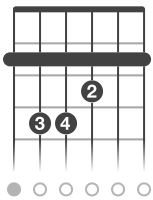

D   **F#**   **Bm**   **G**   **Em**   **A**

Jesus, Filho amado do Pai, divina e gloriosa Alegria

Bm   **G**   **D**   **G**   **A**   **D**

Ó Luz cingida de Luz: Nossa vida iluminai!

G   **A7**   **D**

Escutemos sua voz!

x ● ○ ○ ○ ○

x ● ○ ○ ○ ○

x ● ○ ○ ○ ○

x x ● ○ ○ ○

● ○ ○ ○ ○

F#

● ○ ○ ○ ○

● ○ ○ ○ ○

● ○ ○ ○ ○