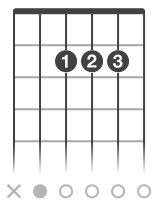

Bm A7
Palavra Eterna que tateia nosso Ser

D F# Bm G Em A
Jesus, Filho amado do Pai, divina e gloriosa Alegria

Bm G D G A D
Ó Luz cingida de Luz: Nossa vida iluminai!

G A7 D
Escutemos sua voz!

F#m G
Clarão do Pai que irradia o amor
Bm A7
Palavra Eterna que nos chama a ser luz
F#m G
Clarão do Pai que nos convida a Si
Bm A7
Palavra Eterna que nos partilha tua paz

D F# Bm G Em A
Jesus, Filho amado do Pai, divina e gloriosa Alegria
Bm G D G A D
Ó Luz cingida de Luz: Nossa vida iluminai!
G A7 D
Escutemos sua voz!

F#m G
Clarão do Pai que nos faz filhos da Luz
Bm A7
Palavra Eterna que aumenta nossa fé
F#m G
Clarão do Pai que é a vida dos homens
Bm A7
Palavra Eterna que é a plena verdade

D F# Bm G Em A
Jesus, Filho amado do Pai, divina e gloriosa Alegria
Bm G D G A D
Ó Luz cingida de Luz: Nossa vida iluminai!
G A7 D
Escutemos sua voz!

F#m G
Clarão do Pai que resplandece em nós
Bm A7
Palavra Eterna que abrilhanta nosso olhar
F#m G
Clarão do Pai que dissipa as trevas
Bm A7
Palavra Eterna que nos chama à conversão

D **F#** **Bm** **G** **Em** **A**

Jesus, Filho amado do Pai, divina e gloriosa Alegria

Bm **G** **D** **G** **A** **D**

Ó Luz cingida de Luz: Nossa vida iluminai!

G **A7** **D**

Escutemos sua voz!

A

x ● ○ ○ ○ ○