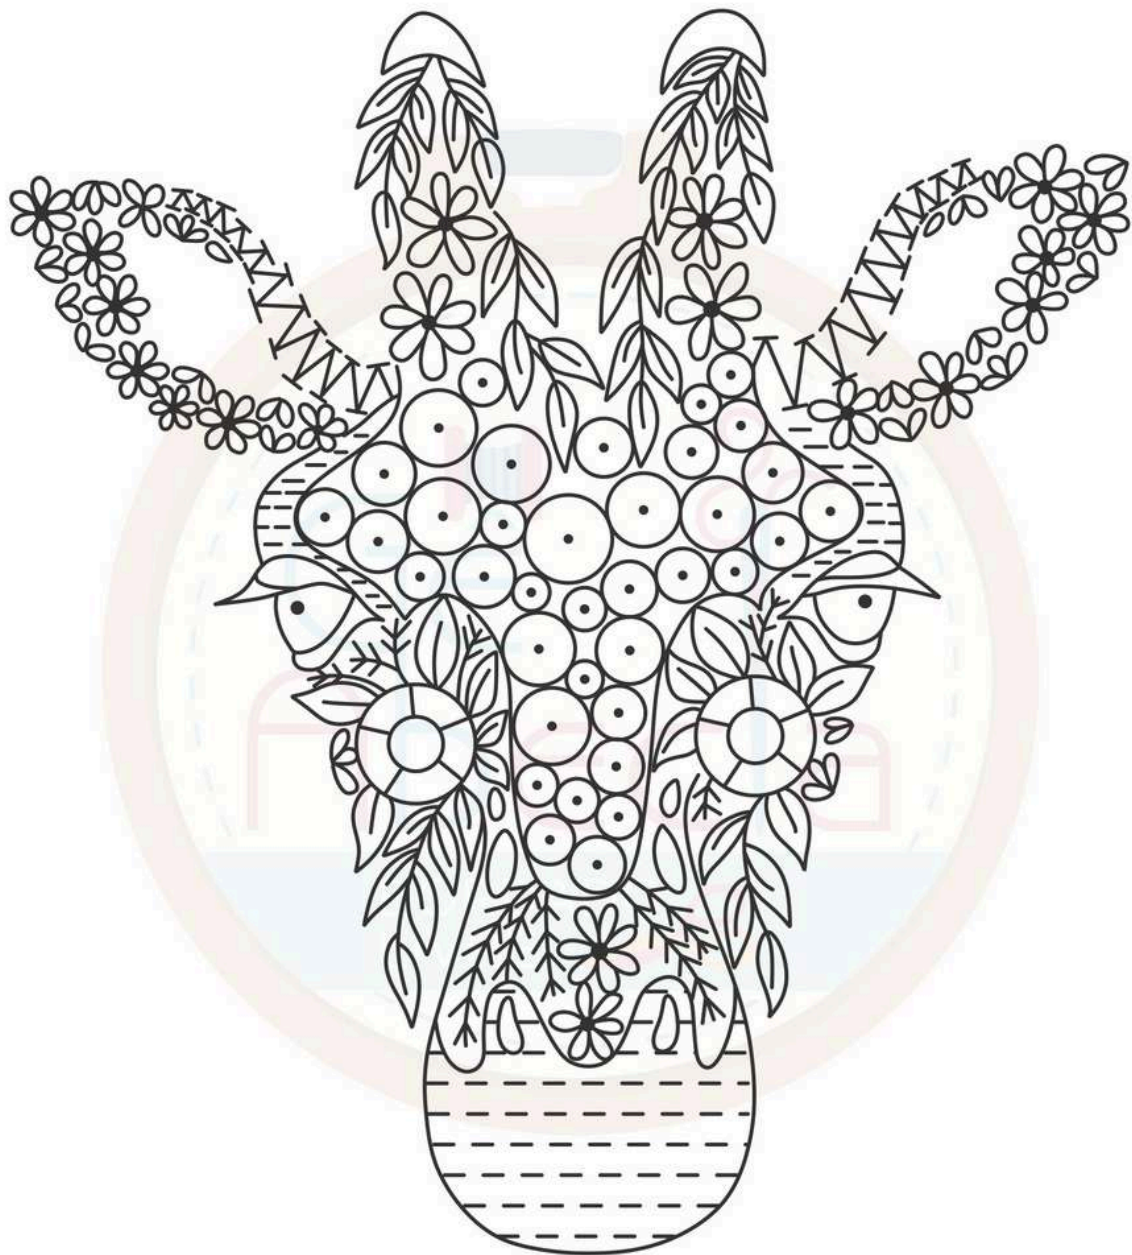

Tamanho: 14,5 cm. larg. x 16 cm. alt.

Bordando
com a Gê Abecia

Tamanho real em folha A4