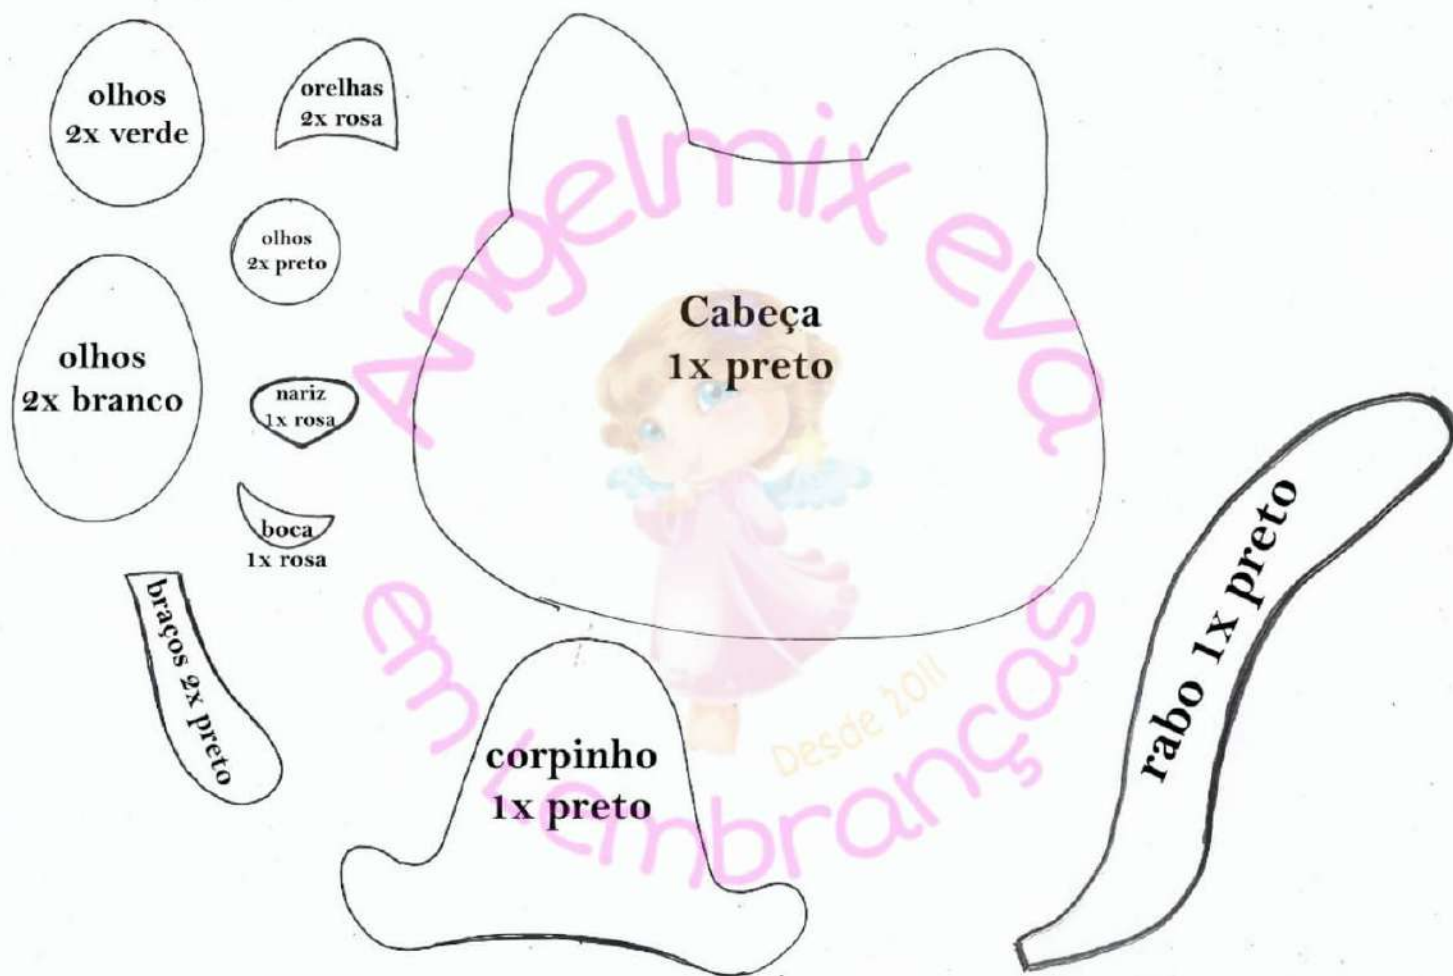

Molde Guaxinin

miolo da orelha
2x rosa

Raposinha e Guaxinin

Angelmix

olho 4x preto
nariz 2x preto

corpo
1x cinza
1x laranja

braços 2x cinza
2x laranja

Molde Raposinha

orelhas
2x rosa

Molde Gatinho

Molde Porta Bombom Dia dos Namorados

tira base 1x vermelho 5mm